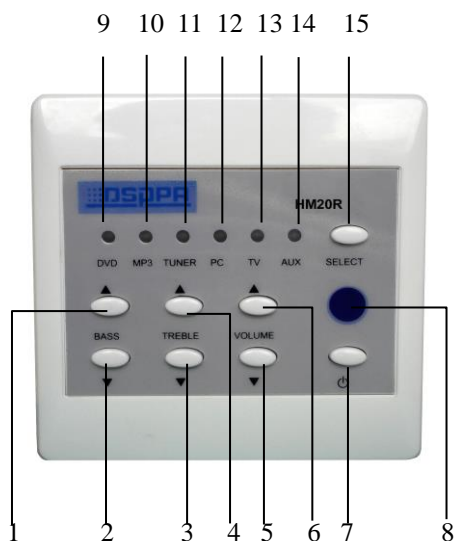

## Панель дистанционного управления HM20R

### Описание

Предназначен для дистанционного управления домашним центром HM6812

### Функциональные возможности

- управление работой основного модуля HM6812 (в установленной зоне)
- передача сигналов от HM21 к основному модулю HM6812.
- Удаление от HM6812 не более 300 метров.
- 

### Назначение кнопок управления

- 1-2. +/- уровня НЧ
- 3-4. +/- уровня ВЧ
- 5-6. +/- уровня громкости
7. вкл / выкл работы зоны
8. ИК-приемник (для работы с пультом HM21)
- 9-14. индикация источника сигнала
15. кнопка выбора источника сигнала.